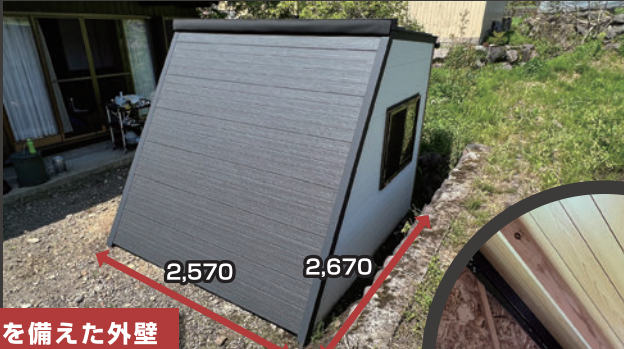

庭キャンライフが広がる

CAMPING BOX 誕生。

片手で開閉できる日よけルーフ

ダンパー 4 本により、ルーフを
片手で開閉することも可能

お庭でキャンプ！

1 基で
2 役

キャンプ
道具の
収納

タープ
付きの小屋
として

2分でキャンプ!
 ルーフ開けたら、

ルーフを開放し、タープ付きの小屋として機能します。
 キャンプが終われば、そのままキャンプ道具を収納し、片付けも楽!
 住宅建材を使用しているため、しっかり丈夫!
 施錠もできる窓と出入口が各1箇所あり。「最強の隠れ家」としての用途も。

耐久性・耐熱性を備えた外壁
 住宅で使用される屋根、外壁材で施工されており、耐久性、断熱性を確保。

実物をご覧いただけます。見学をご希望の際は事前にご連絡ください。