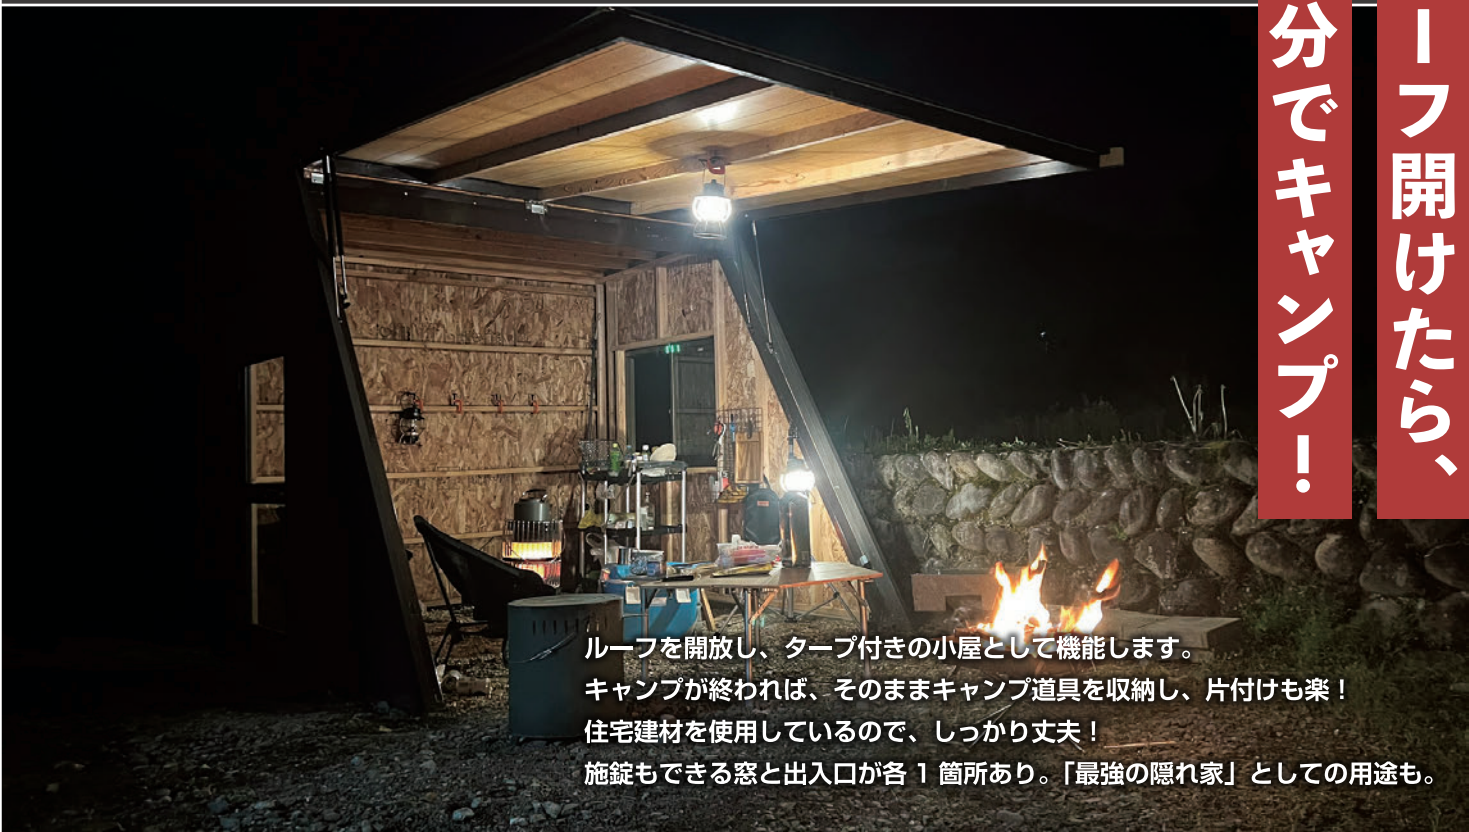

庭キャンライフが広がる

CAMPING BOX 誕生。

片手で開閉できる日よけルーフ

ダンパー 4 本により、ルーフを
片手で開閉することも可能

お庭でキャンプ！

1 基で
2 役

キャンプ
道具の
収納

タープ
付きの小屋
として

2分でキャンプ!
 ルーフ開けたら、

ルーフを開放し、タープ付きの小屋として機能します。
 キャンプが終われば、そのままキャンプ道具を収納し、片付けも楽!
 住宅建材を使用しているため、しっかり丈夫!
 施錠もできる窓と出入口が各1箇所あり。「最強の隠れ家」としての用途も。

耐久性・耐熱性を備えた外壁
 住宅で使用される屋根、外壁材で施工されており、耐久性、断熱性を確保。

実物をご覧いただけます。見学をご希望の際は事前にご連絡ください。